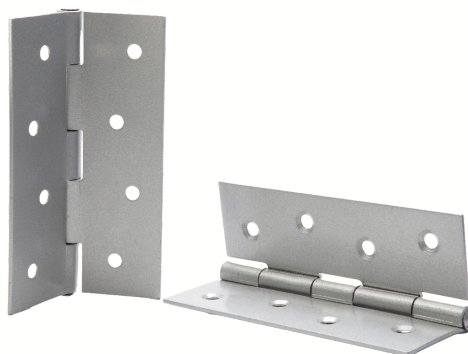

100mm ABH102
Box size : 80PCS
Galvanised Butt Hinge

62x70mm BFLYH1
Box size : 128PCS
Butterfly Hinge

Raw Bolts

Available in
RW6
M6 x 40
RW8
M8 x 55
RW10
M10

DOOR HINGE

DHSN

Qty : 50 Pairs / Carton
N.W. : 18 Kgs / 20 Kgs
Size : 42 X 32.6 X 20.5

DHGP

Qty : 50 Pairs / Carton
N.W. : 18 Kgs / 20 Kgs
Size : 42 X 32.6 X 20.5

DHAC

Qty : 50 Pairs / Carton
N.W. : 18 Kgs / 20 Kgs
Size : 42 X 32.6 X 20.5

ACCESSORIES

SOFT CLOSE BUMPER

Sold as Each

SLDFSCB