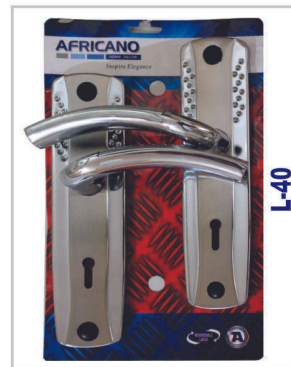

Victorian & Georgian Lockset

AFRICANO
HOME DECOR
Inspire Elegance

2Lever Fancy Mortice Lock

L-30

L-40