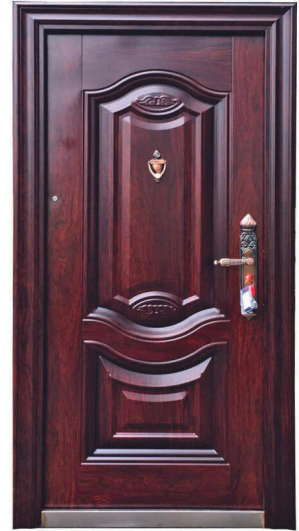

M-156 "Branca"