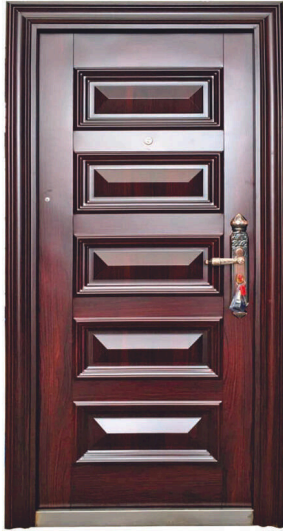

A0163
"Roman"

6033
"Gerona"

6039
"Abbruzzi"

6047
"Compass"

6116
"Florence"

Single Classic Door

SIZE : 900 X 2050 X 70mm

M-131 "Artek"