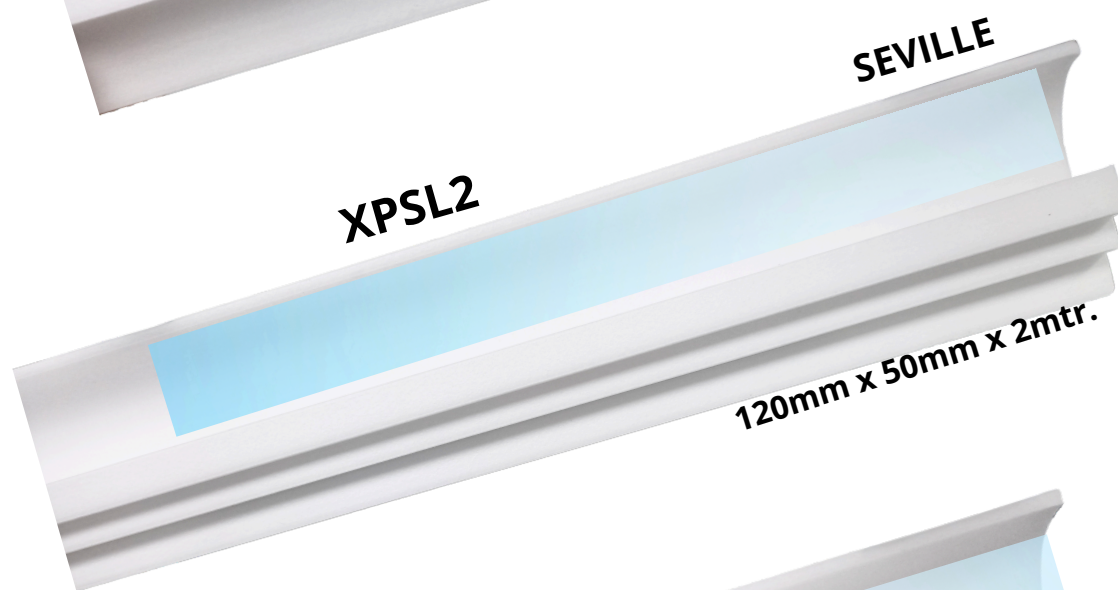

LED CORNICE