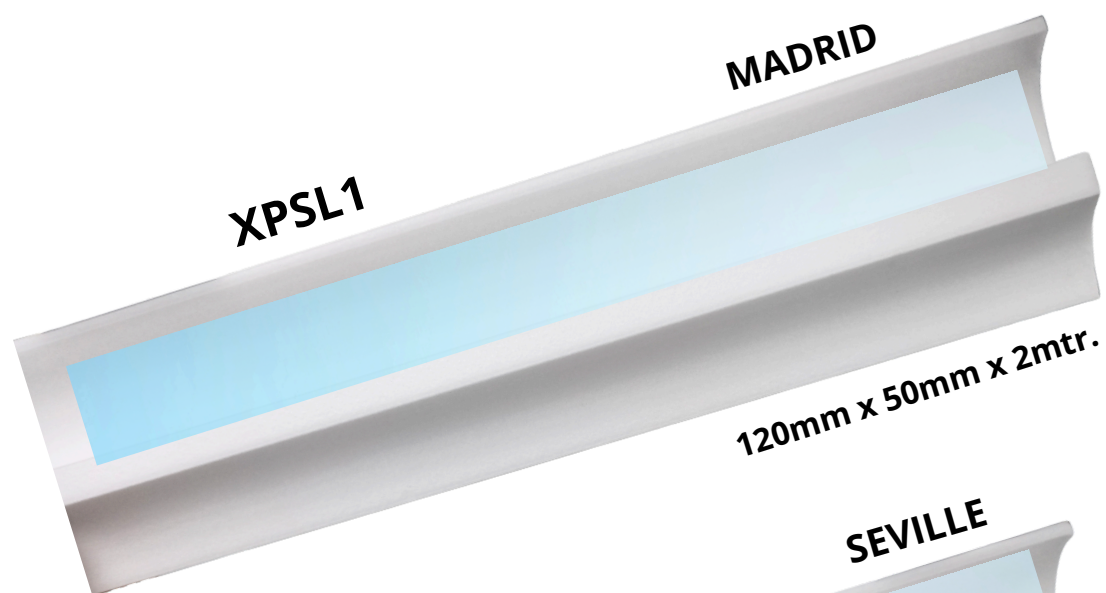

LED CORNICE