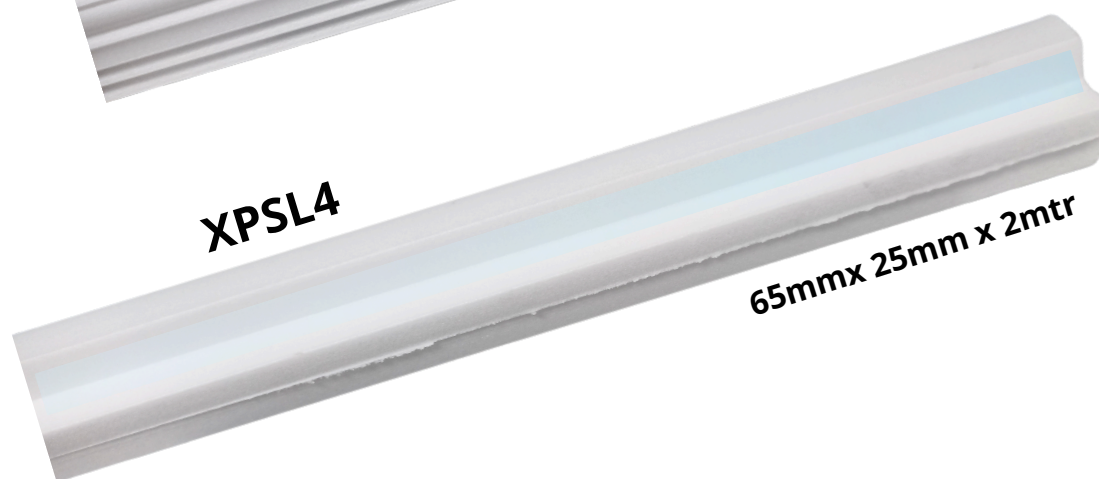

LED CORNICE