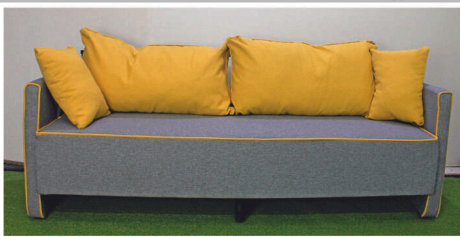

## Sofa

**Castello**

**Item No : CA03SSB**

**Size : 195cm x 70cm**

**Black - Turquoise**

**Green**

**Grey - Yellow**

**Beige**