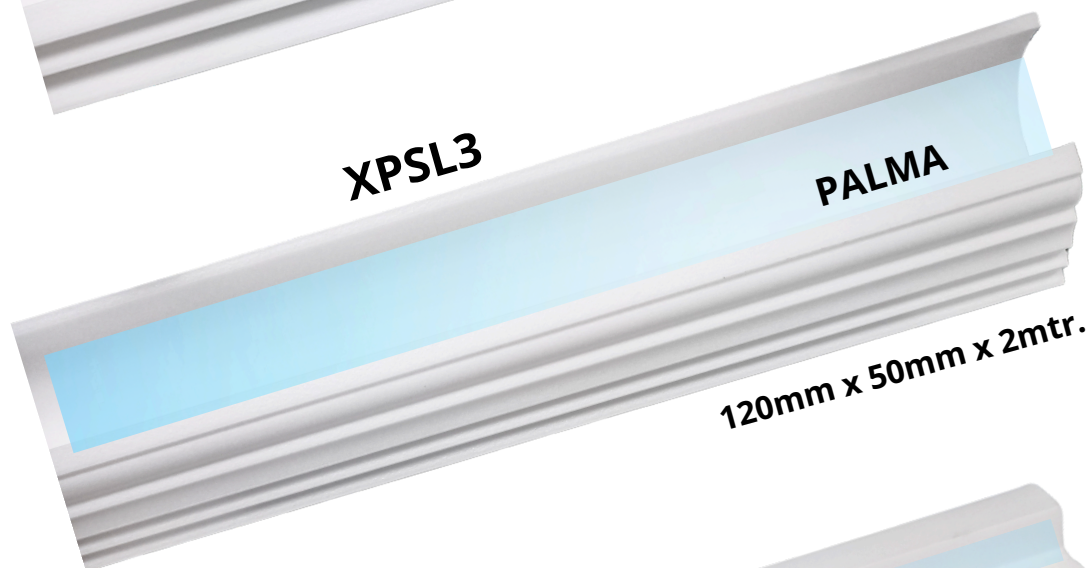

LED CORNICE