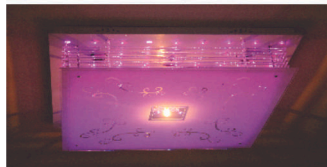

216-10

9549

216-13

9518

9200

New Decor Light

Size : 61 X 61 X13CM

5314