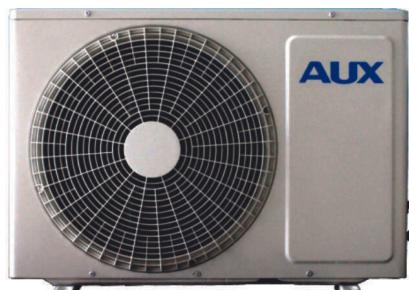

MID WALL SPLIT AIRCONS

- 9000BTU
- 12000BTU
- 18000BTU
- 24000BTU
- 30000BTU

MIRROR UNITS

- 9000BTU
- 12000BTU
- 18000BTU
- 24000BTU
- 30000BTU

INVERTERS

- 9000BTU
- 12000BTU
- 18000BTU
- 24000BTU

OUT DOOR

- → One Year All-round Warranty
- → Five Years Compressor Warranty
  (Subject to an Annual Service
  T's & C's Apply)

Suppliers Of
Mid Wall Split Aircons &
Commercial Units

AUX

Affordable luxury
Air Conditioner

COMMERCIAL UNITS

CASSETTE TYPE

- 18000BTU
- 24000BTU
- 36000BTU
- 48000BTU
- 60000BTU

UNDER CEILING & DUCTED UNITS

- 36000BTU
- 48000BTU
- 60000BTU

AIR CURTAINS

- DD 900mm
- DD 1200mm
- DD 1500mm