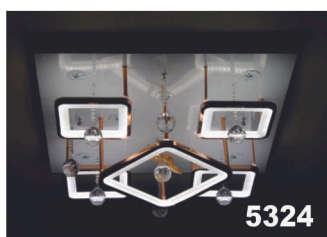

Chandeliers Decor Light

New Decor Light

Size : 61 X 61 X13CM

5324