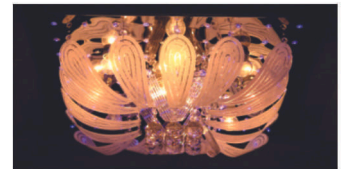

216-10

9549

216-13

9518

9200

New Decor Light

Size : 61 X 61 X13CM

5314