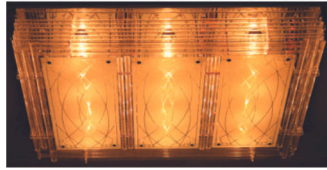

Chandeliers Decor Light

2015A

New Decor Light

Size : 61 X 61 X13CM