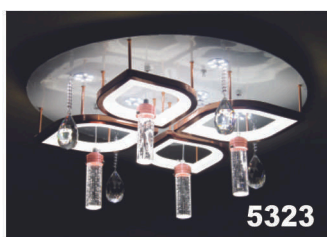

Chandeliers Decor Light

New Decor Light

Size : 61 X 61 X13CM

5323