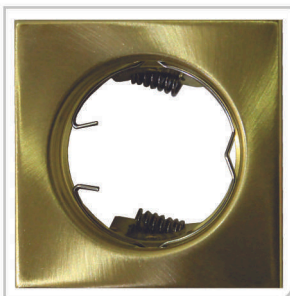

A025 WH

Spot Light Cover

estrela

314 AB

314 AC

314 CH

314 GD

314 SG