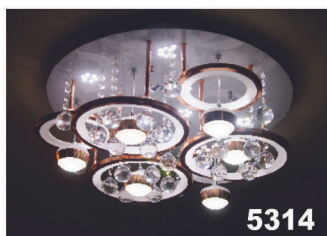

216-10

9549

216-13

9518

9200

New Decor Light

Size : 61 X 61 X13CM

5314